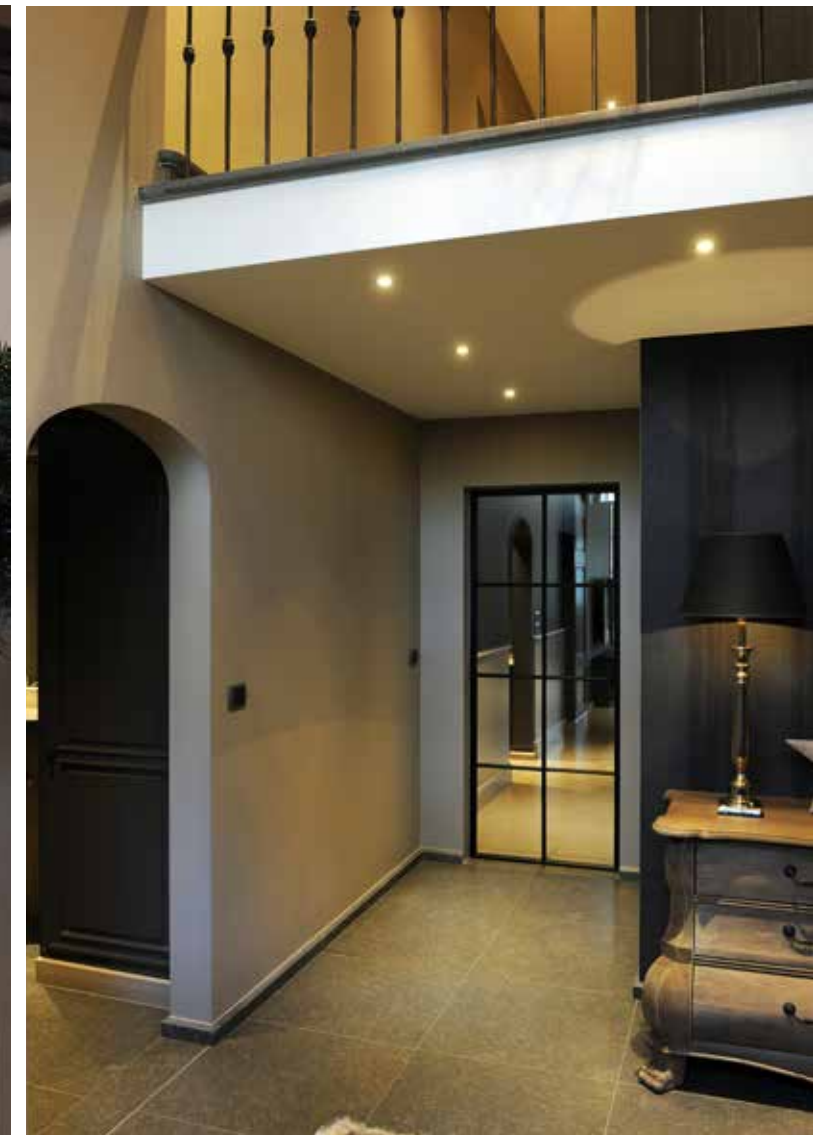

# Landelijke luxe IN WINTERSE SFEREN

Laat interieurstyliste Nicky Goossens los op je huis en je krijgt gegarandeerd een overdosis sfeer. Want gezelligheid vormt het DNA van haar realisaties. Deze landelijke cottage in Waasmunster kreeg van Nicky een warme make-over in een strak, stemmig en uitnodigend jasje. De kerstversiering blikst vooruit naar een feestelijk einde van het jaar.