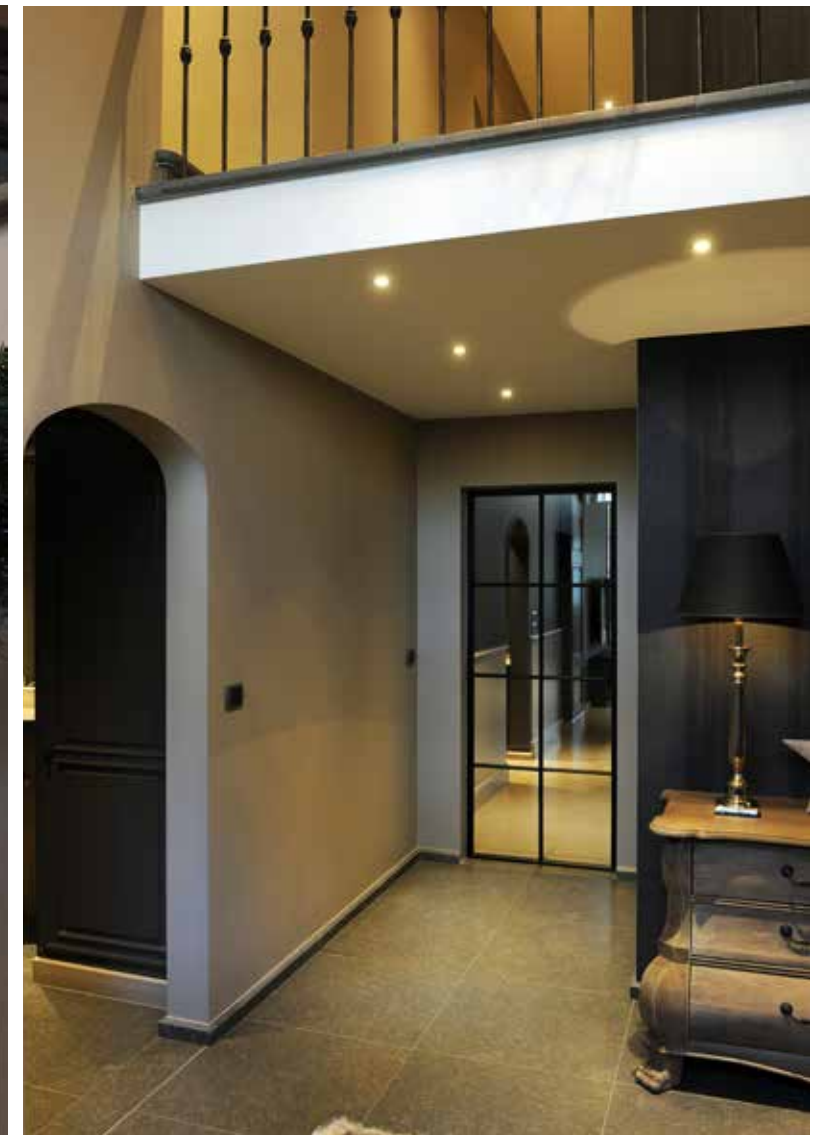

# Landelijke luxe IN WINTERSE SFEREN

Laat interieurstyliste Nicky Goossens los op je huis en je krijgt gegarandeerd een overdosis sfeer. Want gezelligheid vormt het DNA van haar realisaties. Deze landelijke cottage in Waasmunster kreeg van Nicky een warme make-over in een strak, stemmig en uitnodigend jasje. De kerstversiering blikst vooruit naar een feestelijk einde van het jaar.